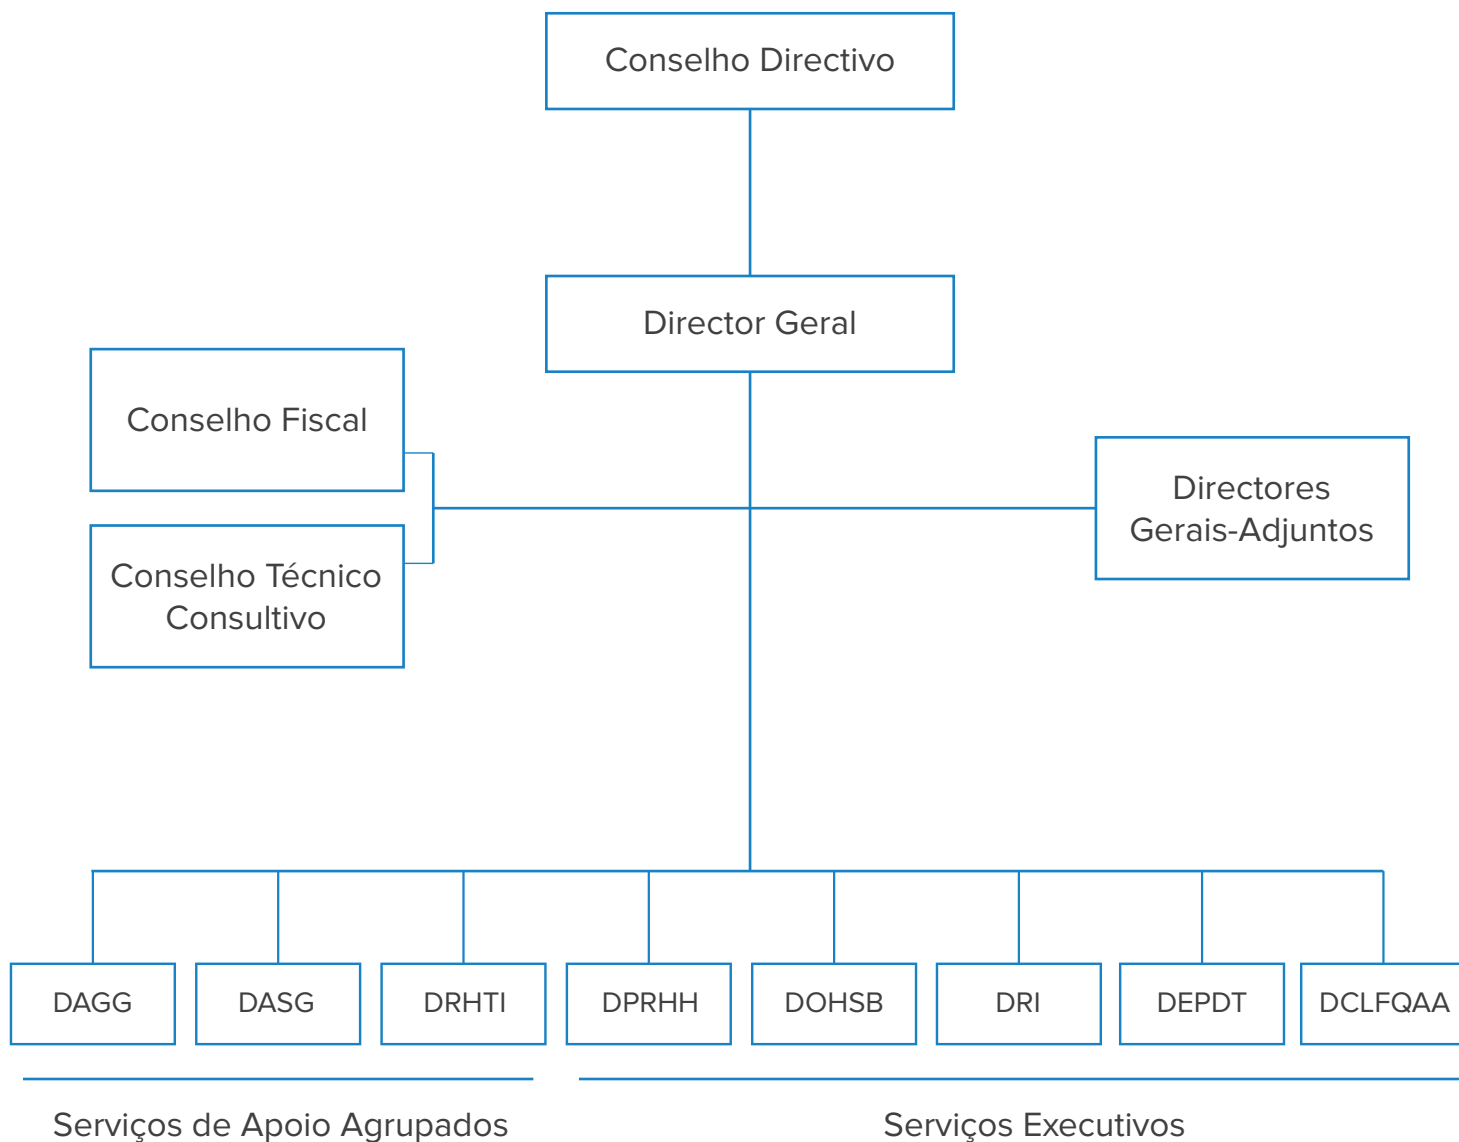

# Organigrama

## Serviços Centrais do INRH

**DADG** - Departamento de Apoio ao Director Geral

**DASG** - Departamento de Administração e Serviços Gerais

**DRHTI** - Departamento de Recursos Humanos e Tecnologias de Informação

**DPRHH** - Departamento de Planeamento de Recursos Hídricos e Hidrologia

**DOHSB** - Departamento de Obras Hidráulicas e Segurança de Barragens

**DRI** - Departamento de Rios Internacionais

**DEPDT** - Departamento de Estudos e Projectos de Desenvolvimento Tecnológico

**DCLFQAA** - Departamento de Cadastro, Licenciamento, Fiscalização, Qualidade de Águas e Ambiente