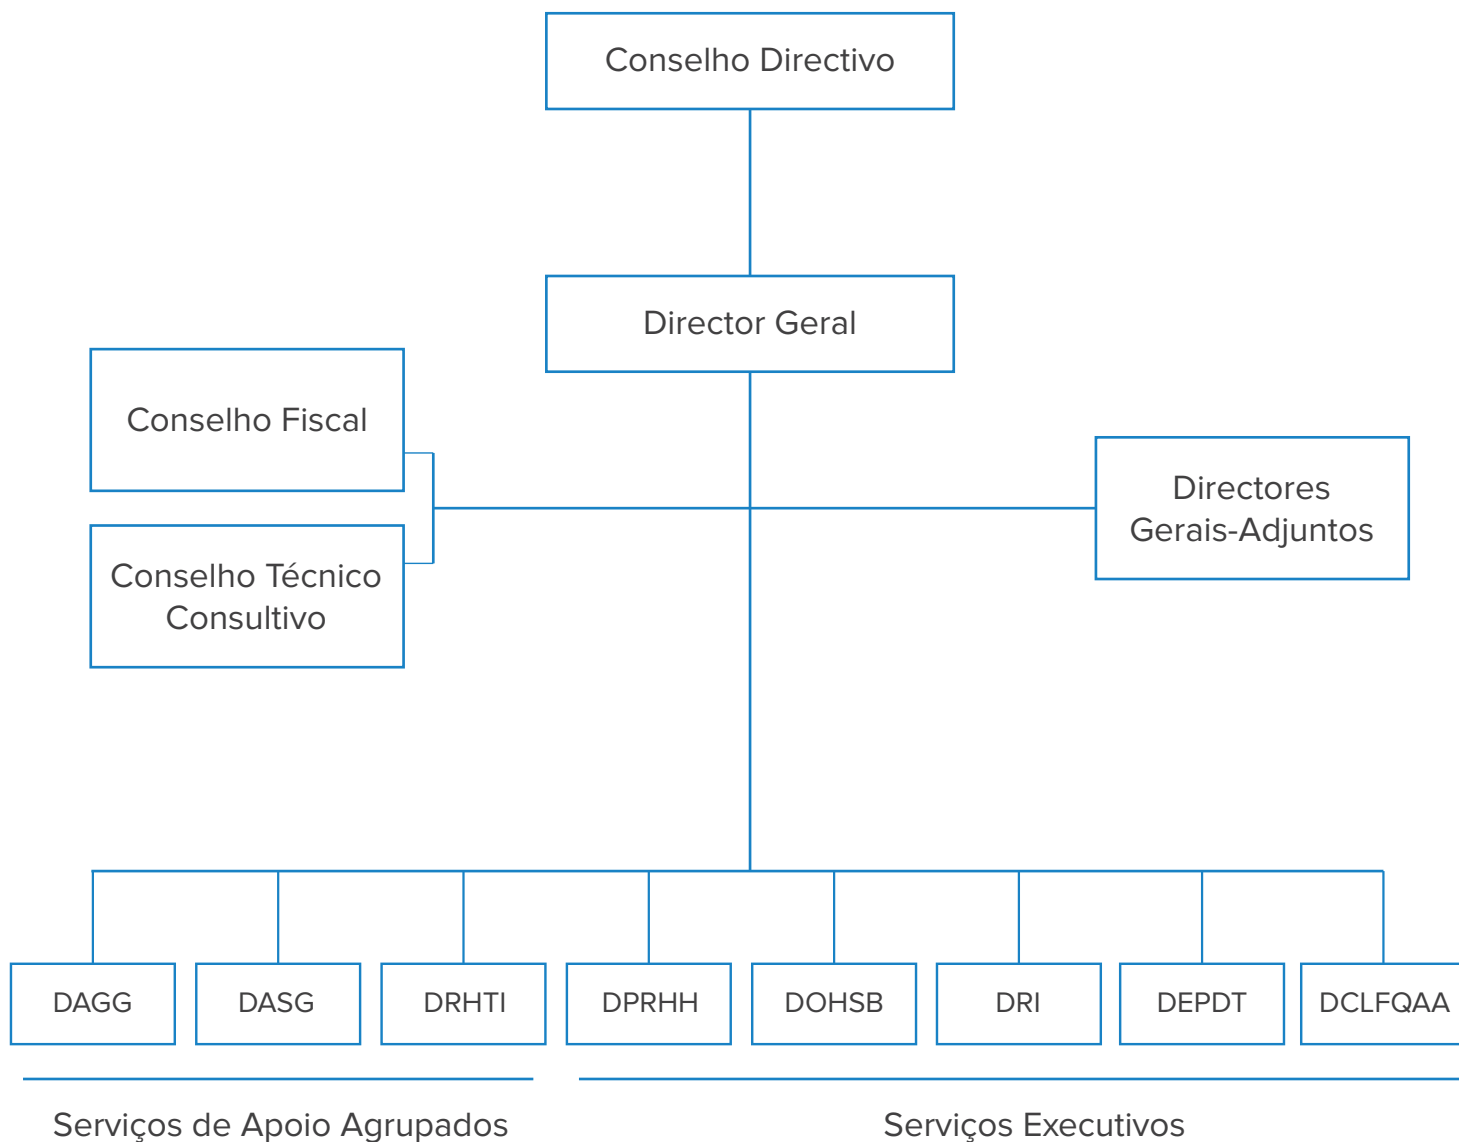

Organigrama

Serviços Centrais do INRH

DADG - Departamento de Apoio ao Director Geral

DASG - Departamento de Administração e Serviços Gerais

DRHTI - Departamento de Recursos Humanos e Tecnologias de Informação

DPRHH - Departamento de Planeamento de Recursos Hídricos e Hidrologia

DOHSB - Departamento de Obras Hidráulicas e Segurança de Barragens

DRI - Departamento de Rios Internacionais

DEPDT - Departamento de Estudos e Projectos de Desenvolvimento Tecnológico

DCLFQAA - Departamento de Cadastro, Licenciamento, Fiscalização, Qualidade de Águas e Ambiente